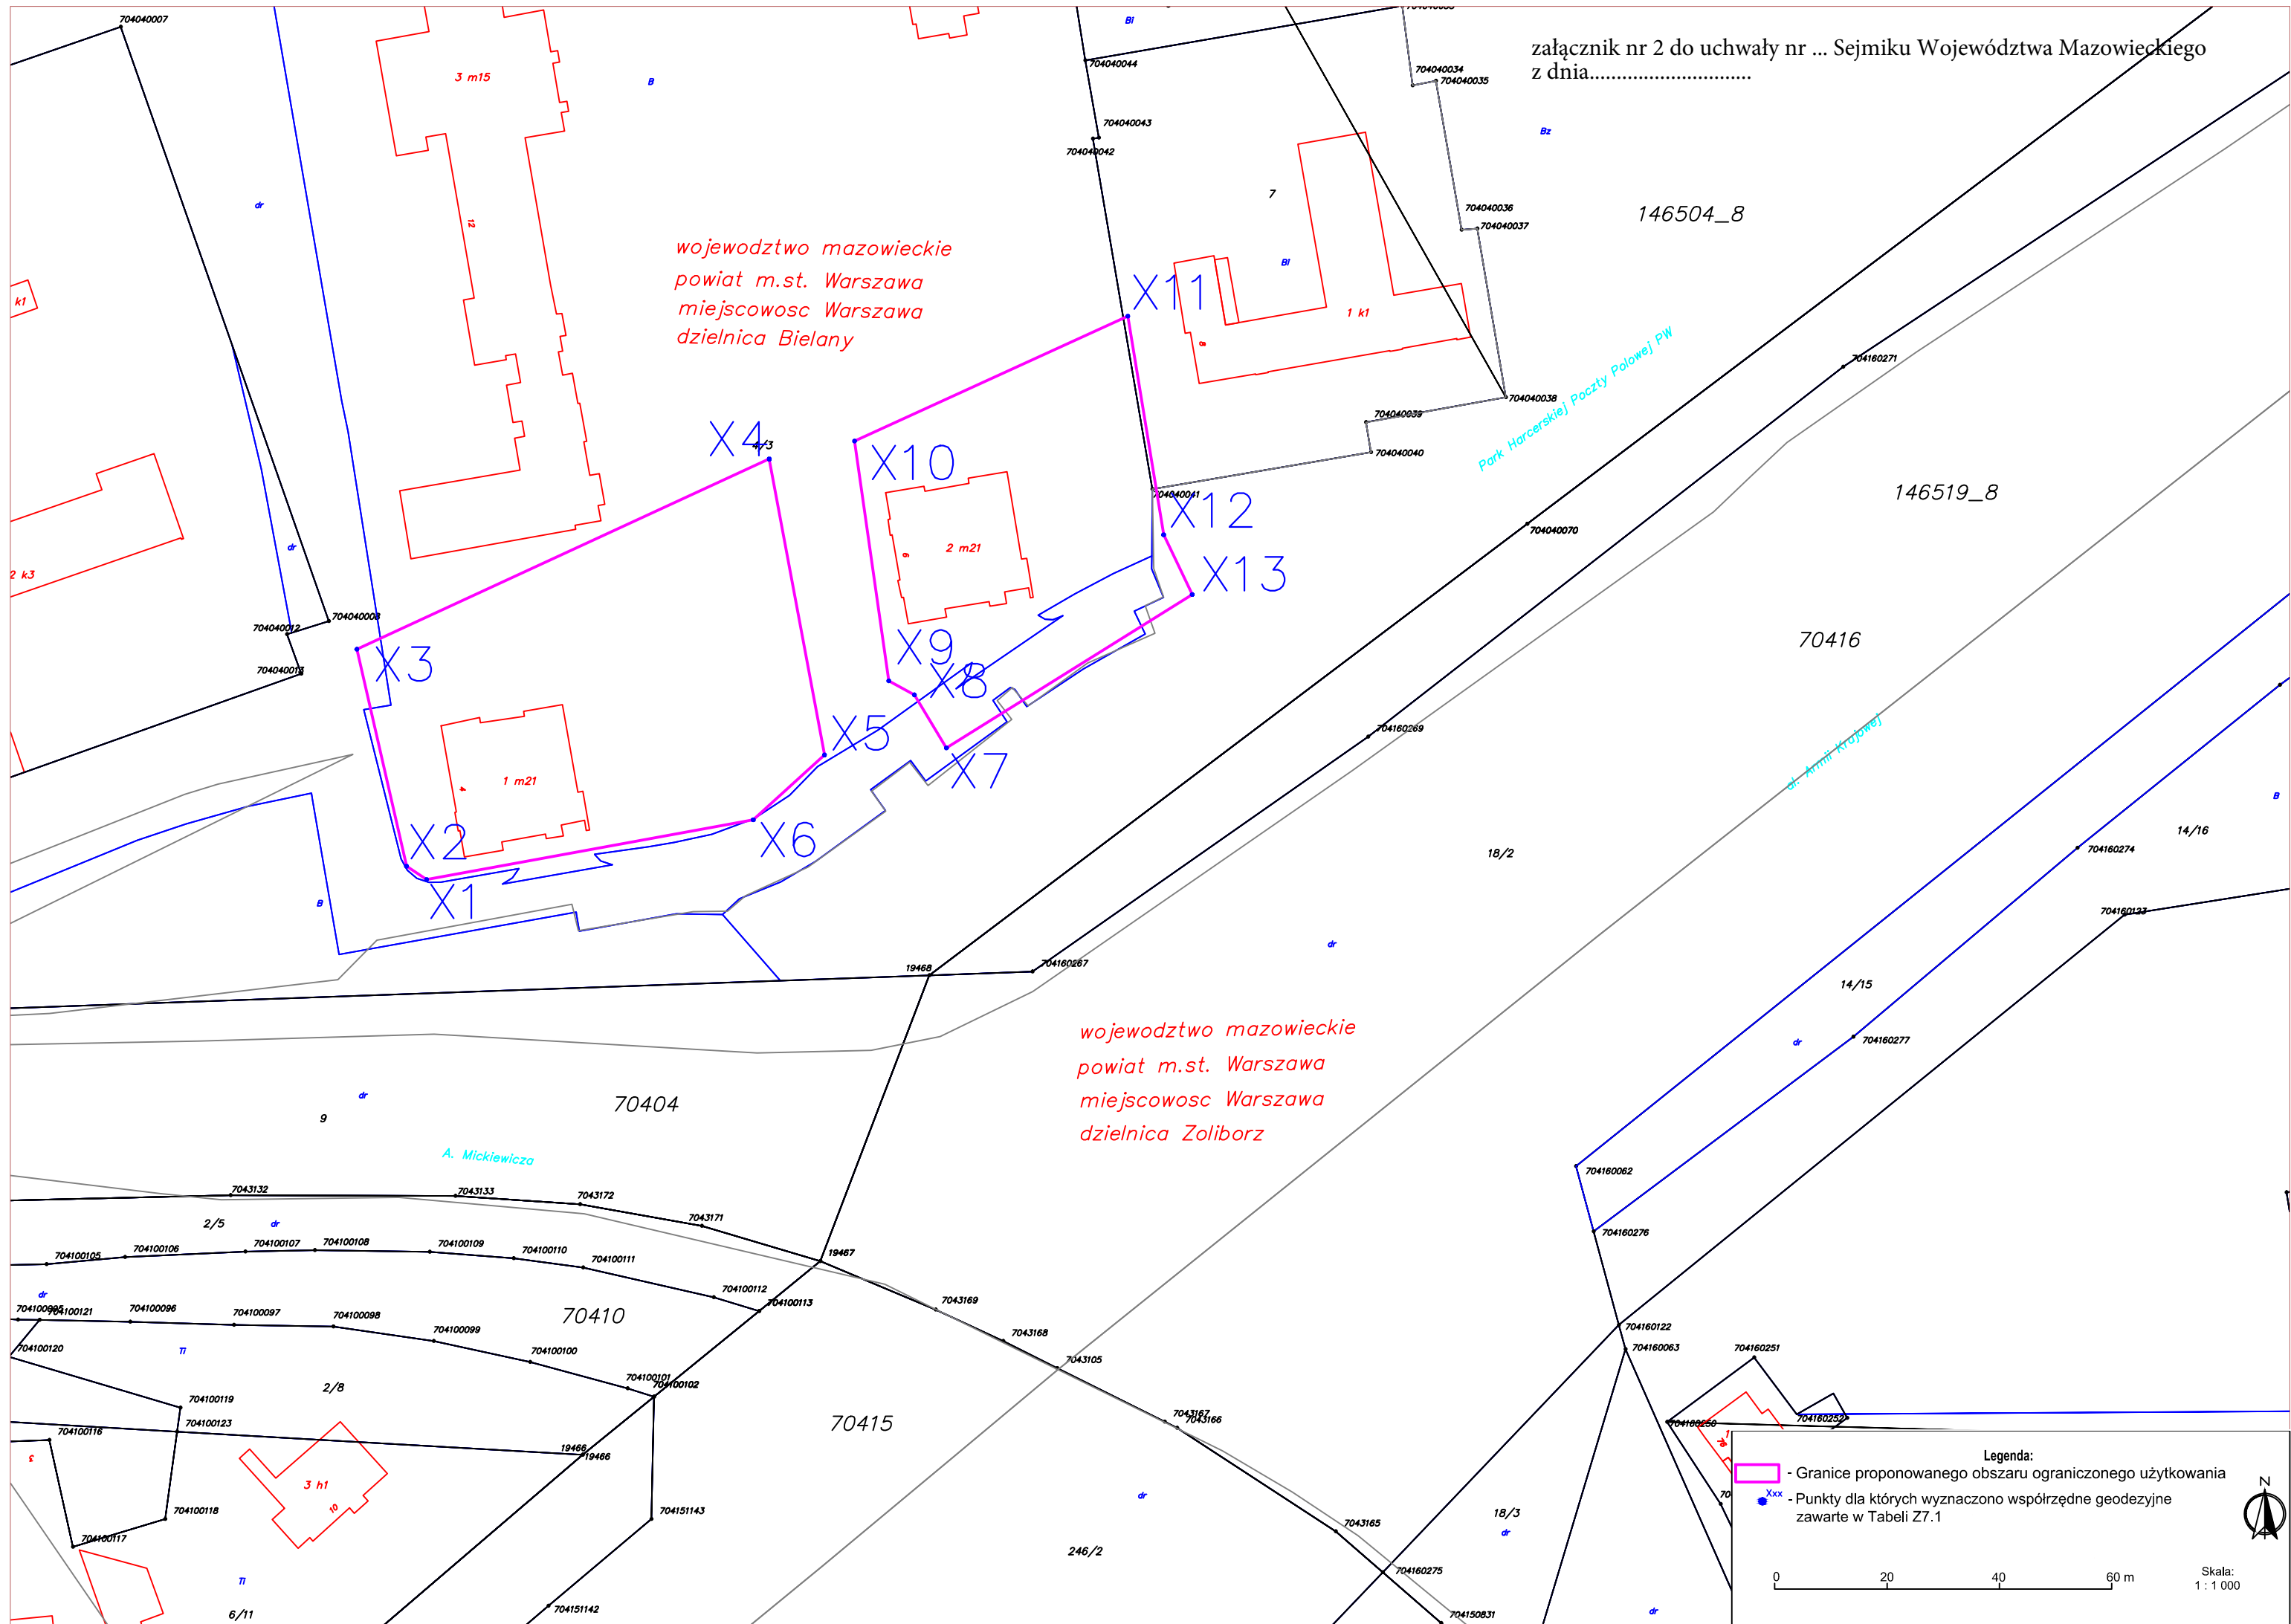

województwo mazowieckie  
powiat m.st. Warszawa  
miejscowość Warszawa  
dzielnica Bielany

województwo mazowieckie  
powiat m.st. Warszawa  
miejscowość Warszawa  
dzielnica Żoliborz

**Legenda:**

- Granice proponowanego obszaru ograniczonego użytkowania
- Punkty dla których wyznaczono współrzędne geodezyjne zawarte w Tabeli Z7.1

0 20 40 60 m Skala: 1 : 1 000